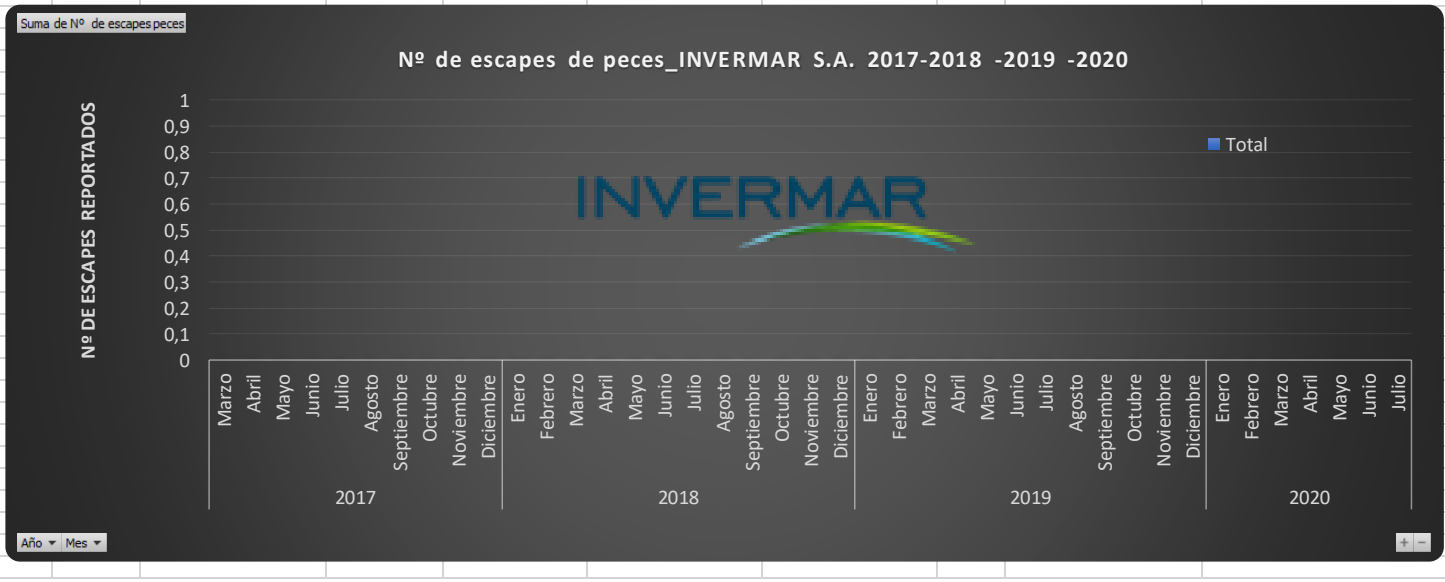

INVERMAR							Etiquetas de fila	Suma de Nº de escapes peces
Año	Mes	Nº de escapes peces	Fecha escape	Causas de escape	Nº escape por episodio	Nº total de escapes		
2017	Marzo	0	-	-	-	-	2017	0
2017	Abril	0	-	-	-	-	Marzo	0
2017	Mayo	0	-	-	-	-	Abril	0
2017	Junio	0	-	-	-	-	Mayo	0
2017	Julio	0	-	-	-	-	Junio	0
2017	Agosto	0	-	-	-	-	Julio	0
2017	Septiembre	0	-	-	-	-	Agosto	0
2017	Octubre	0	-	-	-	-	Septiembre	0
2017	Noviembre	0	-	-	-	-	Octubre	0
2017	Diciembre	0	-	-	-	-	Noviembre	0
2018	Enero	0	-	-	-	-	Diciembre	0
2018	Febrero	0	-	-	-	-	2018	0
2018	Marzo	0	-	-	-	-	Enero	0
2018	Abril	0	-	-	-	-	Febrero	0
2018	Mayo	0	-	-	-	-	Marzo	0
2018	Junio	0	-	-	-	-	Abril	0
2018	Julio	0	-	-	-	-	Mayo	0
2018	Agosto	0	-	-	-	-	Junio	0
2018	Septiembre	0	-	-	-	-	Julio	0
2018	Octubre	0	-	-	-	-	Agosto	0
2018	Noviembre	0	-	-	-	-	Septiembre	0
2018	Diciembre	0	-	-	-	-	Octubre	0
2019	Enero	0	-	-	-	-	Noviembre	0
2019	Febrero	0	-	-	-	-	Diciembre	0
2019	Marzo	0	-	-	-	-	2019	0
2019	Abril	0	-	-	-	-	Enero	0
2019	Mayo	0	-	-	-	-	Febrero	0
2019	Junio	0	-	-	-	-	Marzo	0
2019	Julio	0	-	-	-	-	Abril	0
2019	Agosto	0	-	-	-	-	Mayo	0
2019	Septiembre	0	-	-	-	-	Junio	0
2019	Octubre	0	-	-	-	-	Julio	0
2019	Noviembre	0	-	-	-	-	Agosto	0
2019	Diciembre	0	-	-	-	-	Septiembre	0
2020	Enero	0	-	-	-	-	Octubre	0
2020	Febrero	0	-	-	-	-	Noviembre	0
2020	Marzo	0	-	-	-	-	Diciembre	0
2020	Abril	0	-	-	-	-	2020	0
2020	Mayo	0	-	-	-	-	Enero	0
2020	Junio	0	-	-	-	-	Febrero	0
2020	Julio	0	-	-	-	-	Marzo	0
							Abril	0
							Mayo	0
							Junio	0
							Julio	0
							<b>Total general</b>	<b>0</b>